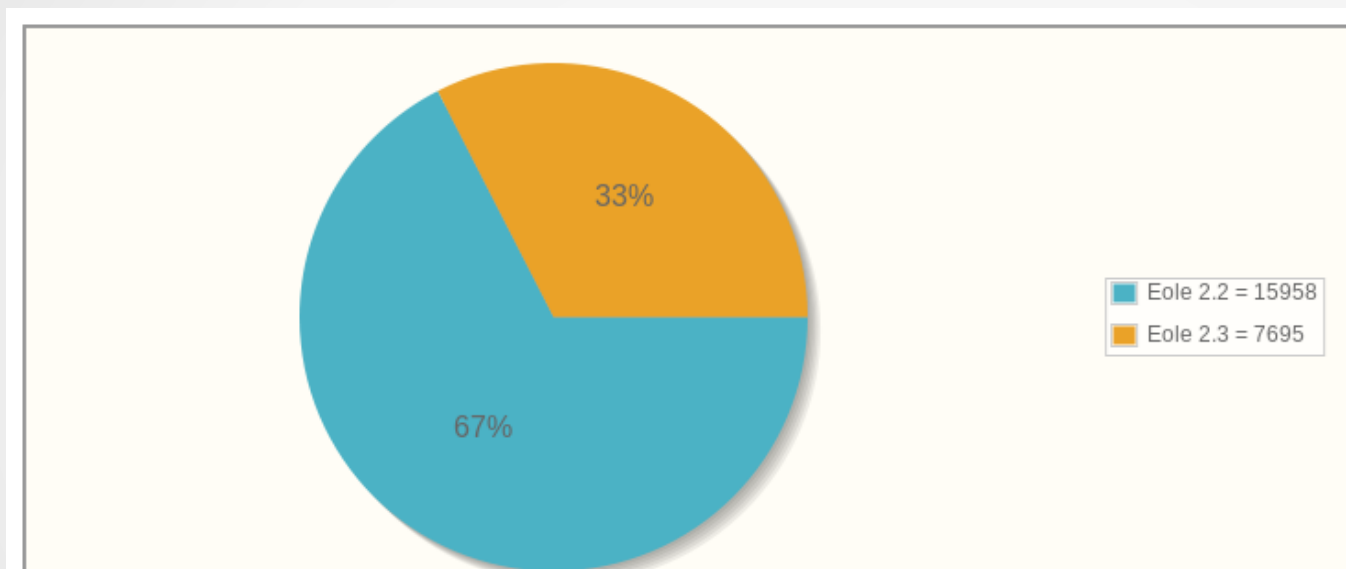

Ses ressources :

9 emplois (2 IR, 4 IE, 2 ASI, 1 Tech) \Leftrightarrow 8,2 ETP

Des prestations (équivalant 2,5 ETP)

Juin 2014 : Déploiement EOLE

Modules Actifs : 23 653 serveurs

Déploiement des modules

Statistiques disponibles sur le site de diffusion