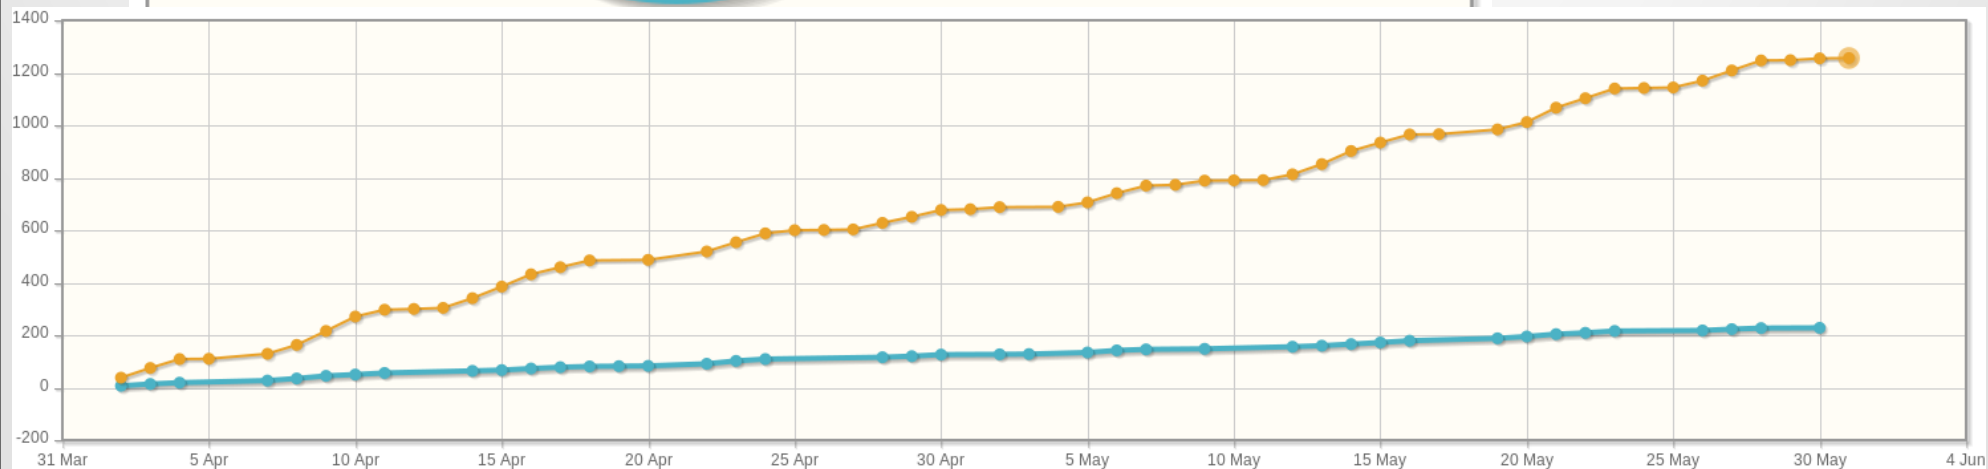

Ses ressources :

9 emplois (2 IR, 4 IE, 2 ASI, 1 Tech) \Leftrightarrow 8,2 ETP

Des prestations (équivalant 2,5 ETP)

Juin 2014 : Déploiement EOLE

Modules Actifs : 23 653 serveurs

Déploiement des modules

Statistiques disponibles sur le site de diffusion