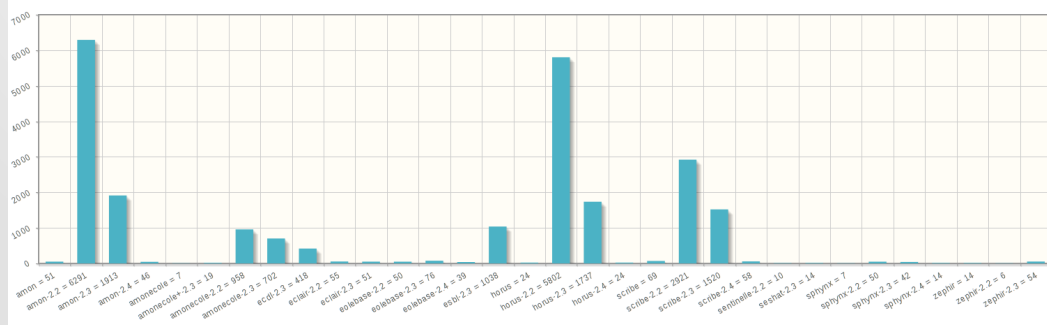

Ses ressources :

9 emplois (2 IR, 4 IE, 2 ASI, 1 Tech) \Leftrightarrow 8,2 ETP

Des prestations (équivalant 2,5 ETP)

Juin 2014 : Déploiement EOLE

Modules Actifs : 23 653 serveurs

Déploiement des modules

Statistiques disponibles sur le site de diffusion

eole.orion.education.fr

ou directement sur :

bp-eole.ac-dijon.fr/apps/stat/stats.n

Principaux Modules Eole 2.2

Détails des installations des modules

Feuille de route 2014

- MCO => Financement réduit
 - Maintenance EOLE 2.3
 - Evolution suite EOLE (*Nouvelle version 2.4*)
- Projets :
 - Zéphir, EAD3 => Non Financé
 - Postes de travail => Non Financé
- Participation mutualisation ENVOLE => Financement réduit

Feuille de route 2014

Livraisons sur les six premiers mois

- EOLE 2.4 Stable (manque des modules)
 - 4 correctifs de sécurité
- EOLE 2.3
 - 2 états techniques (env. 300 demandes)
 - 4 correctifs de sécurité
 - 2 correctifs critiques

Bilan des Livraisons

Timeline EOLE 2013 - 2014

Bilan des Livraisons

2014

Une communauté

- Abonnés aux listes de diffusion
 - Scribe 770
 - Amon Sphynx 510
 - Horus 440
 - Zéphir 237
 - Eclair 167
- 450 Utilisateurs sur la forge Redmine