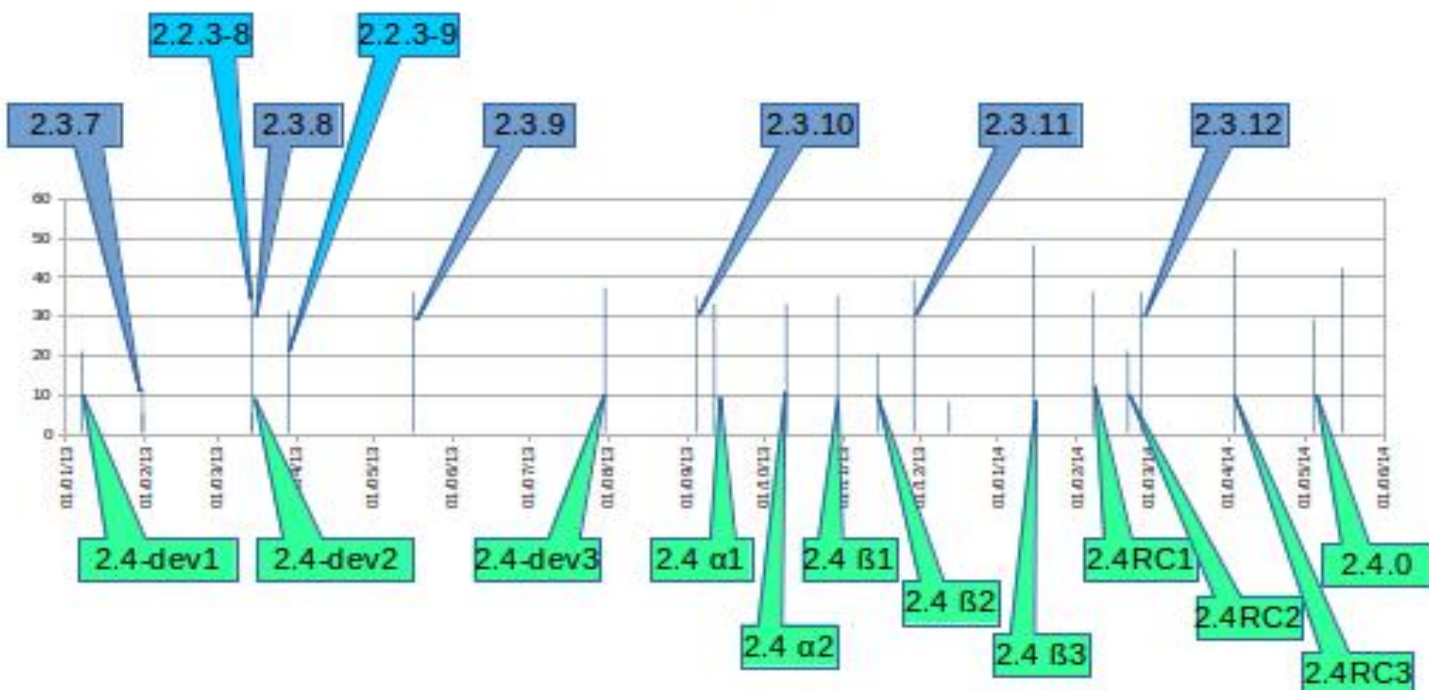

Bilan des Livraisons

Timeline EOLE 2013 - 2014