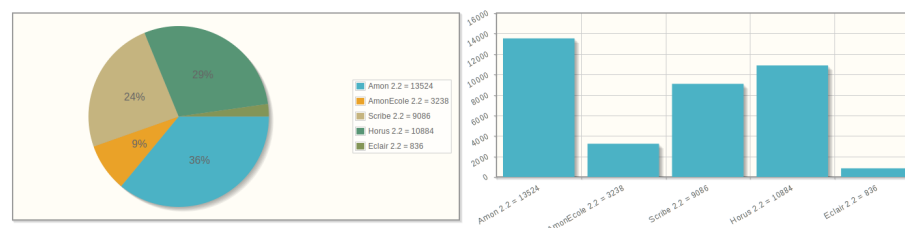

Déploiement des modules

Statistiques disponibles sur le site de diffusion

eole.orion.education.fr

ou directement sur :

bp-eole.ac-dijon.fr/apps/stat/stats.n

Principaux Modules Eole 2.2