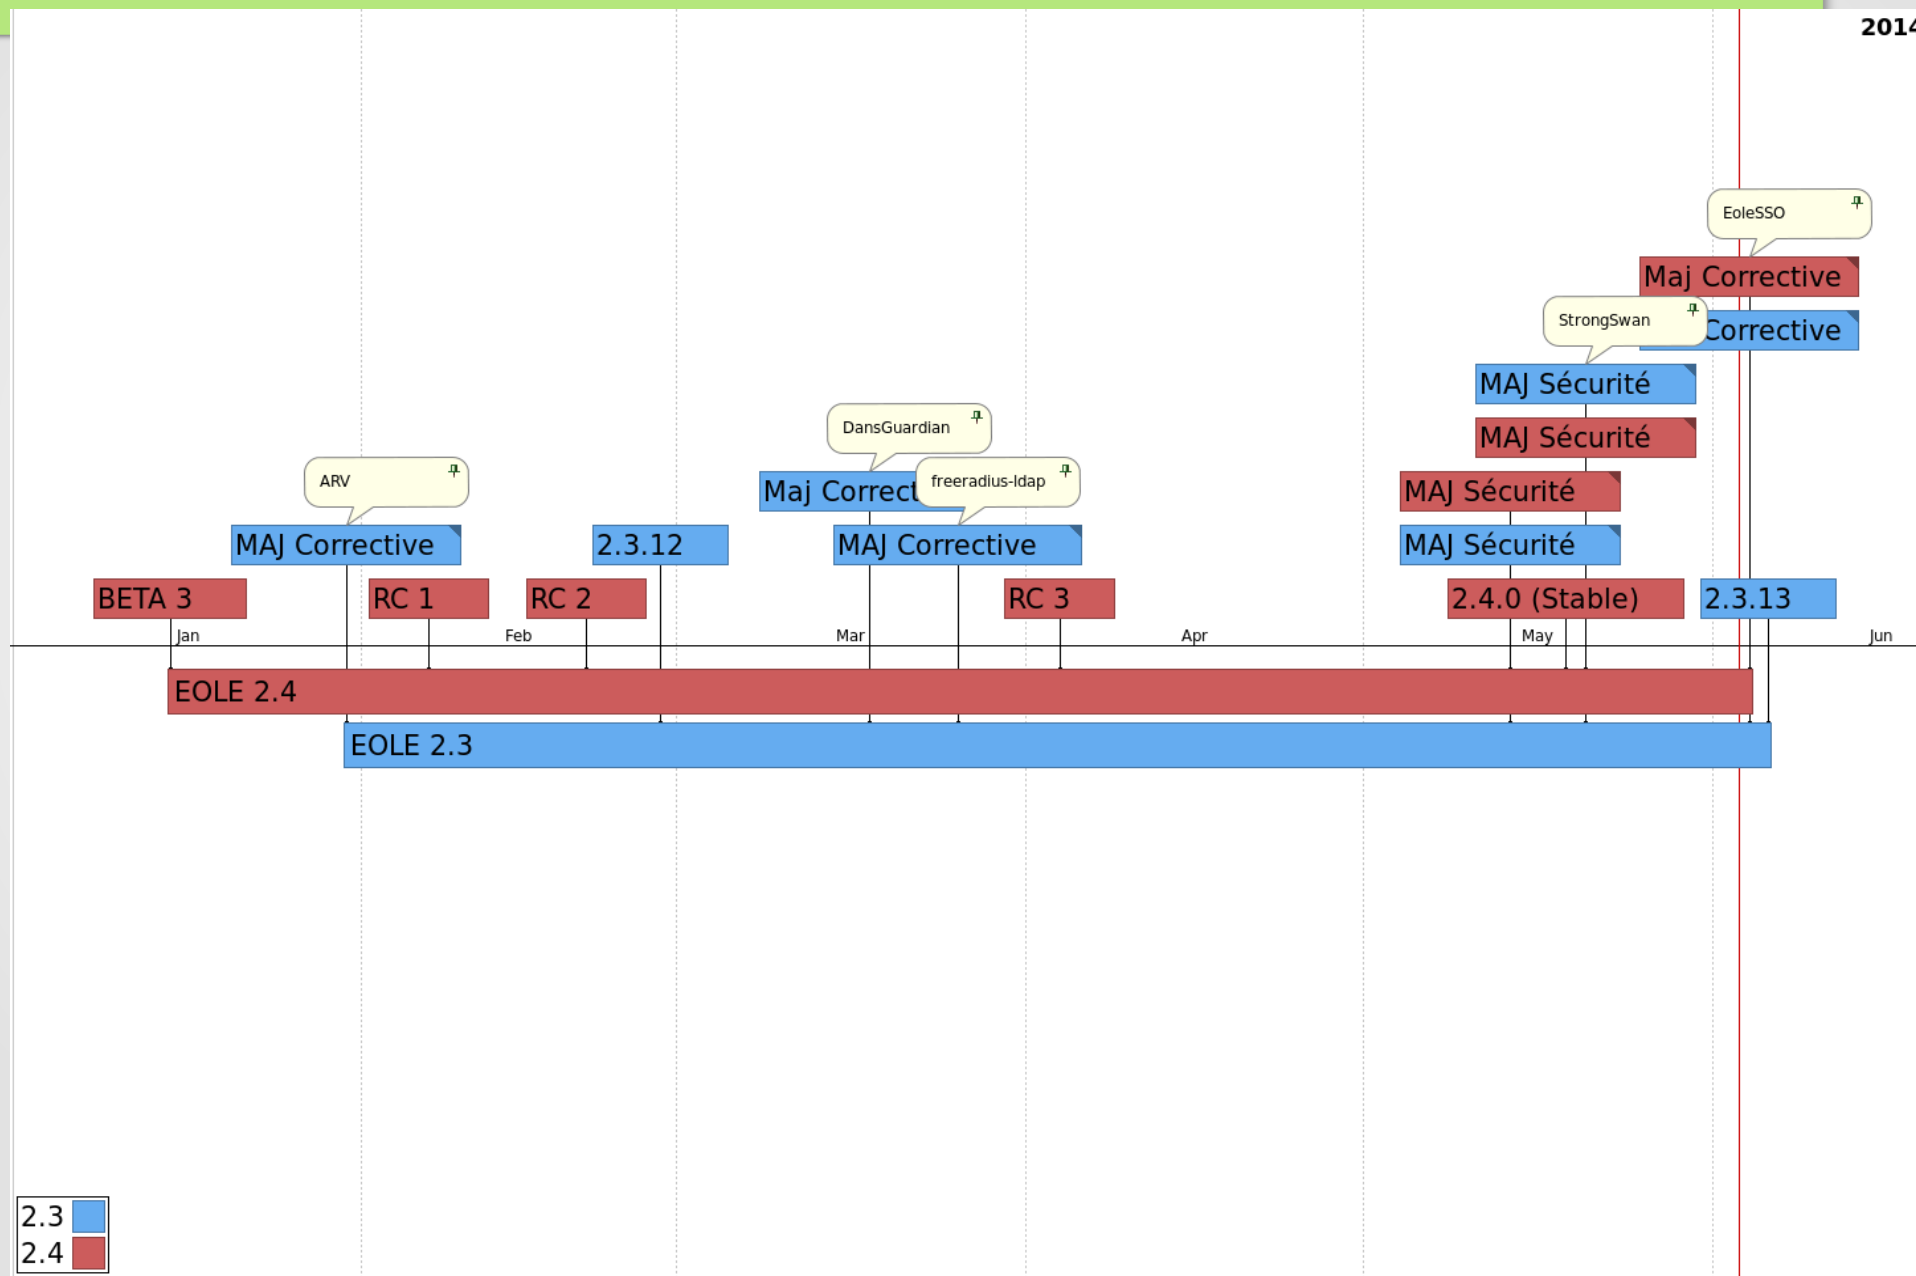

Ses ressources :

9 emplois (2 IR, 4 IE, 2 ASI, 1 Tech) \Leftrightarrow 8,2 ETP

Des prestations (équivalant 2,5 ETP)

Juin 2014 : Déploiement EOLE

Modules Actifs : 23 653 serveurs

Déploiement des modules

Statistiques disponibles sur le site de diffusion

eole.orion.education.fr

ou directement sur :

bp-eole.ac-dijon.fr/apps/stat/stats.n

Principaux Modules Eole 2.2

Détails des installations des modules

Feuille de route 2014

- MCO => Financement réduit
 - Maintenance EOLE 2.3
 - Evolution suite EOLE (*Nouvelle version 2.4*)
- Projets :
 - Zéphir, EAD3 => Non Financé
 - Postes de travail => Non Financé
- Participation mutualisation ENVOLE => Financement réduit

Feuille de route 2014

Livraisons sur les six premiers mois

- EOLE 2.4 Stable (manque des modules)
 - 4 correctifs de sécurité
- EOLE 2.3
 - 2 états techniques (env. 300 demandes)
 - 4 correctifs de sécurité
 - 2 correctifs critiques

Bilan des Livraisons

Timeline EOLE 2013 - 2014

Bilan des Livraisons

2014

Une communauté

- Abonnés aux listes de diffusion
 - Scribe 770
 - Amon Sphynx 510
 - Horus 440
 - Zéphir 237
 - Eclair 167
- 450 Utilisateurs sur la forge Redmine